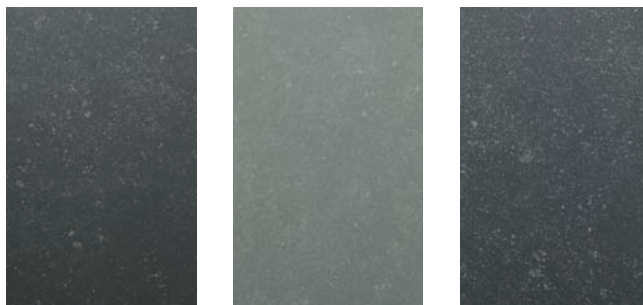

ARTICOLI
PRODUCTS
ARTICLES
ARTIKEL

Bluestone	Pietra Chiara	Pietra d'Irlanda
Nero brunito	Grigio Azzurrato	Bluastro
Burnished black	Blue-tinted Grey	Bluish
Noir brun	Cris bleuté	Bleuatre
Schwarz brüniert	Blauabgetöntes Grau	Bläuliches